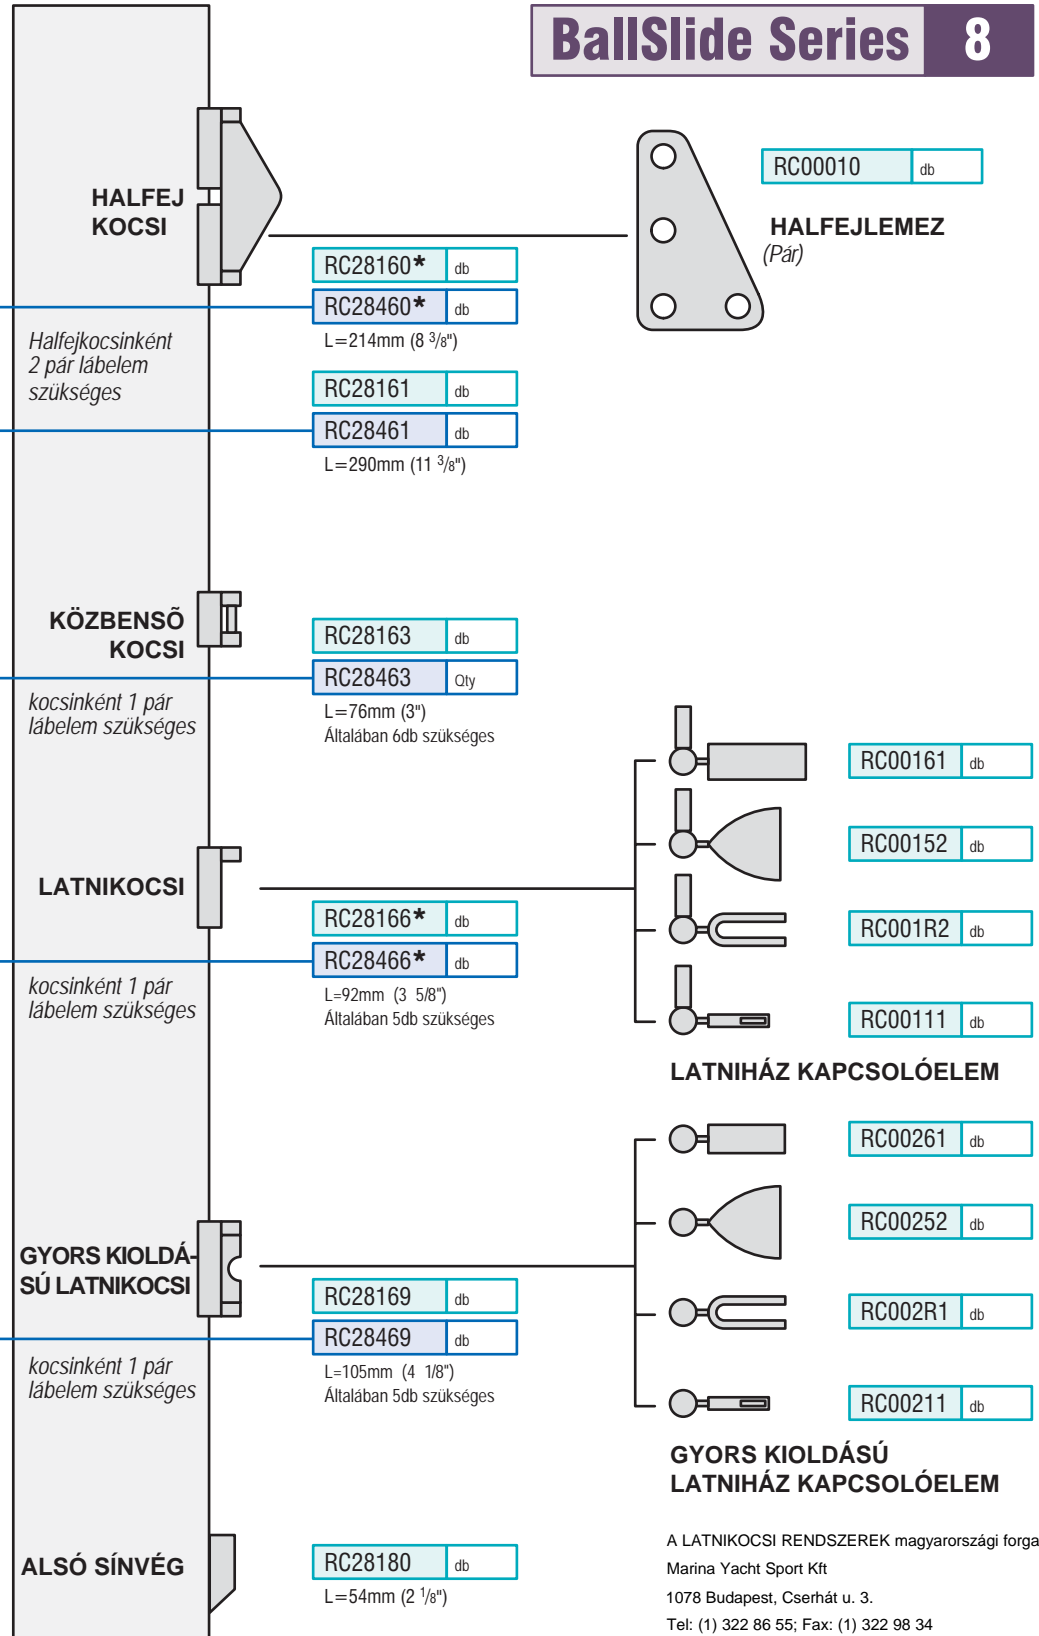

Hajó hossz	Max. egytestű	18m (59ft) 16m (46ft) *
	Max. többtestű	13m (43ft) 11m (36ft) *

Nagy- vitorla	Max. egytestű	60m² (646ft²) 53m² (570ft²) *
	Max. többtestű	48m² (517ft²) 42m² (452ft²) *

Árbóc adatai:

Árbóckészítő:	
Árbóc típusa:	
Árbócprofil számjele:	

Nagyvitorla adatai:

Elsőél hossza (P):	
Alsóél hossza (E):	
Végiglatnik száma:	

BallSlide Series 8

LÁBELEM

Csak az RC284xxx kocsihoz!
A lábelemek párban kaphatók.
A csavarokat tartalmazzák.

RC20130	db	Pár
RC20131	db	Pár
RC20132	db	Pár
RC20133	db	Pár

Minden más kocsi tartalmazza a lábelemet

A LATNIKOCSI RENDSZEREK magyarországi forgalmazója:

Marina Yacht Sport Kft

1078 Budapest, Cserhát u. 3.

Tel: (1) 322 86 55; Fax: (1) 322 98 34

Internet: info@marina.hu; www.marina.hu